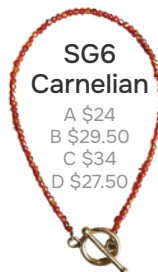

SG6
Carnelian
A $24
B $29.50
C $34
D $27.50