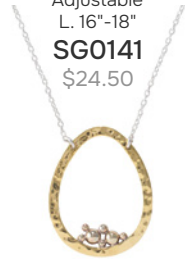

0.75" Diameter  
**SG0225Z**  
\$14.50

# Necklaces

These necklaces come in 3 length: A 16" C 31" B 20" D 18"

Adjustable L. 18"-20"  
**SG0133Y**  
\$65.00

Adjustable  
L. 18"-19"  
**SG0137Y**  
\$39.50

Adjustable  
L. 16"-18"  
**SG0141**  
\$24.50

Adjustable L. 16"-18"  
**SG0139**  
\$24.50

Adjustable L. 18"-20"  
**SG0143**  
\$39.50

Adjustable L. 16"-18"  
**SG0142**  
\$49.00

Adjustable L. 16"-18"  
**SG0108**  
\$39.50

Adjustable L. 15"-18"  
**SG0222**  
\$24.50

Adjustable L. 15"-18"  
**SG0232**  
\$26.50

necklace with 3"  
extender 15"-18"  
**SG0213**  
\$24.50

necklace with 3"  
extender 15"-18"  
**SG0214**  
\$24.50

Adjustable  
L. 15"-18"  
**SG0220**  
\$26.50