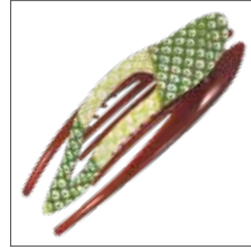

Harp Clips  
368-O/merl \$11  
365-O/merl \$10  
Ombre Merlot

COLORÉD SHIBORI

Harp Green Tea  
368-SHB/GT \$11  
365-SHB/GT \$10

Harp Denim  
368-SHB/DEN \$11  
365-SHB/DEN \$10

Harp Cherry  
368-SHB/CHY \$11  
365-SHB/CHY \$10

Harp Teal  
368-SHB/TL \$11  
365-SHB/TL \$10

Arch Green Tea  
363-SHB/GT \$11  
374-SHB/GT \$10

Arch Denim  
363-SHB/DEN \$11  
374-SHB/DEN \$10

Arch Cherry  
363-SHB/CHY \$11  
374-SHB/CHY \$10

Arch Teal  
363-SHB/TL \$11  
374-SHB/TL \$10

BLUE WIFI

Harp Clips  
368W/BLU \$11  
365W/BLU \$10

Arch Clips  
363W/BLU \$11  
374W/BLU \$10

Fishbones Clips  
309W/BLU \$11

Large "S" Clips  
353W/BLU \$11

METALLIC CLIPS

Harp Clips  
368-W/GLD \$11  
365-W/GLD \$10  
Wifi Gold